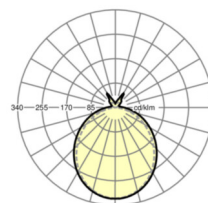

параметры

номер заказа	52610096680
код EAN	4020863363322
номер таможенного тарифа	94051140
Знак прохождения контроля	IP 55, класс защиты I, F, D, HACCP DIN10500/Food/IFS/BRC, Indoor, CE
Степень ударопрочности IK	IK03
Температура окружения	ta 25°C
Особые свойства	Готовность к IoT «Ready for IoT»
Гарантийный срок	5 лет
Государственные программы поддержки	BEG - государственные субсидии для энергосберегающих зданий (действительна только для Германии)

электротехника

Балласт	Электронный драйвер DALI2 (1 штука)
Мощность системы	47W
сетевое напряжение	230V/50Hz
автоматический предохранитель (пусковой ток)	12 штук/B10, 20 штук/B16, 21 штук/C10, 33 штук/C16
класс энергосбережения/Источник света	C

Оптика

Оснастка	LED, цветопередача/оттенок света CRI ≥ 80 / 4000K
Допуск для координаты цветности (MacAdam)	3SDCM
Фотобиологическая безопасность (светильник)	RG1
Номинальный световой поток	6584lm
Срок службы LED	50000h L80/B10 (Tq 25°C)
светоотдача светильников	141lm/W
UGR поп./вдоль	21.3 / 20.5

DEEP-LINK

<https://www.regiolum.de/ru/article/52610096680>