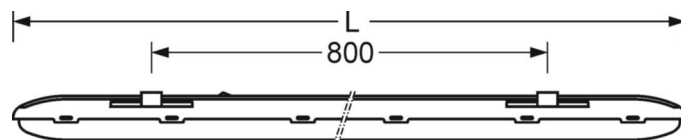

DEEP-LINK

<https://www.regiolum.de/ru/article/52610096680>

Ссылка	LED 6600lm 840
ηLB	100 %
Φ ↓/↑	87 % / 13 %
UGR поп./вдоль	21.3 / 20.5

Механика

цвет корпуса	светопрозрачный
размеры (LxWxH/DxH)	1563mm x 158mm x 76mm
вес (нетто)	2.75kg
Вид монтажа	Потолочная одиночная установка, сборка несущих шин

размеры

L	1563 mm	Длина
B	158 mm	Ширина
H	76 mm	Высота
A1	800 mm	Расстояние между точками крепежа при одиночной установке