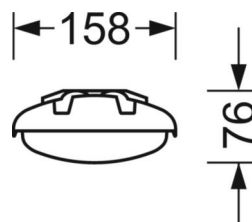

Оптика

Оснастка	LED, цветопередача/оттенок света CRI ≥ 80 / 4000K
Допуск для координаты цветности (MacAdam)	3SDCM
Фотобиологическая безопасность (светильник)	RG1
Номинальный световой поток	6584lm
Срок службы LED	50000h L80/B10 (Tq 25°C)
светоотдача светильников	141lm/W
UGR поп./вдоль	21.3 / 20.5

DEEP-LINK

<https://www.regiolum.de/ru/article/52610096680>

Ссылка	LED 6600lm 840
ηLB	100 %
Φ ↓/↑	87 % / 13 %
UGR поп./вдоль	21.3 / 20.5

Механика

цвет корпуса	светопрозрачный
размеры (LxWxH/DxH)	1563mm x 158mm x 76mm
вес (нетто)	2.75kg
Вид монтажа	Потолочная одиночная установка, сборка несущих шин

размеры

L	1563 mm	Длина
B	158 mm	Ширина
H	76 mm	Высота
A1	800 mm	Расстояние между точками крепежа при одиночной установке